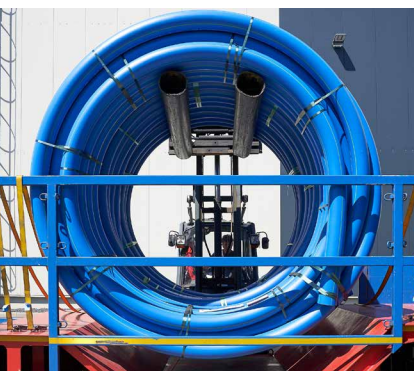

ABHOL- UND AUSLIEFERUNGSLAGER

Von Sulingen aus gelangen Kabelschutzrohre unkompliziert und schnell zu ihrem Verarbeitungsort.

Und so geht's:

- **Platzieren Sie Ihren Auftrag bei Leymann**
  (siehe Kontaktdaten)
- **Lieferung innerhalb von 24 Stunden möglich**
  (bei Bestellung Mo–Fr bis 15.00 Uhr),
  CIP (Incoterms 2010)
- **Abholung nach vorheriger Avisierung**
  Mo–Fr, 7.00– 17.00 Uhr möglich,
  FCA (Incoterms 2010)

Kabelschutzrohr aus **PE-HD+** bohroptimiert mit zulässigen Zugkräften nach GW320 (PE80) liegt wie folgt auf Lager¹:

Rohraußendurchmesser	Ringbundlänge [m]	
90x8,2 | SDR 11	100	200
110x10,0 | SDR 11		
125x11,4 | SDR 11		
160x11,8 | SDR 13,6		
160x14,6 | SDR 11		
180x16,4 | SDR 11		

¹ bedarfsgerechte Anpassungen und Zwischenverkauf vorbehalten