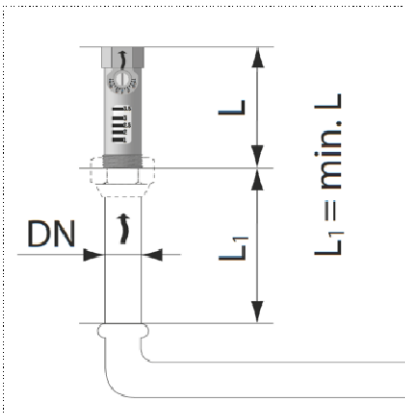

Beruhigungsstrecke

Hyline-Setter AG, G 1 1/2" 10-25 l/min
Hyline-Setter AG, G 1 1/2" 20-60 l/min

Erstellt	24.11.2021	Marco Sestito	Massstab 1:5
Geprüft	24.11.2021	Roman Steiner	
Freigegeben	24.11.2021	Roman Steiner	
Gewicht	Änderungen vorbehalten		

Verwendungsbereich, Projekt	Seriennummer		Material	Format	Blatt / Anz.
Einbauhöhe			PE100 schwarz	A4	1 / 1
Benennung	Zeichnungs-Nr.		Index		
SAVE 180 Einbauhöhe 40 mm			A		