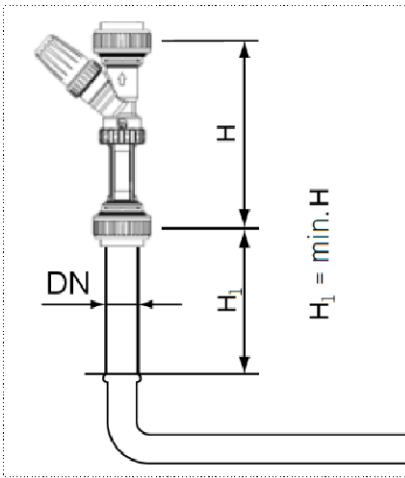

Beruhigungsstrecke

Hyline-Setter AG, G 1 1/2" 10-25 l/min
Hyline-Setter AG, G 1 1/2" 20-60 l/min

Erstellt	24.11.2021	Marco Sestito	Massstab 1:5
Geprüft	24.11.2021	Roman Steiner	
Freigegeben	24.11.2021	Roman Steiner	
Gewicht	Änderungen vorbehalten		

Verwendungsbereich, Projekt	Seriennummer		Material	Format	Blatt / Anz.
Einbauhöhe			PE100 schwarz	A4	1 / 1
Benennung	Zeichnungs-Nr.		Index		
SAVE 180 Einbauhöhe 40 mm			A		