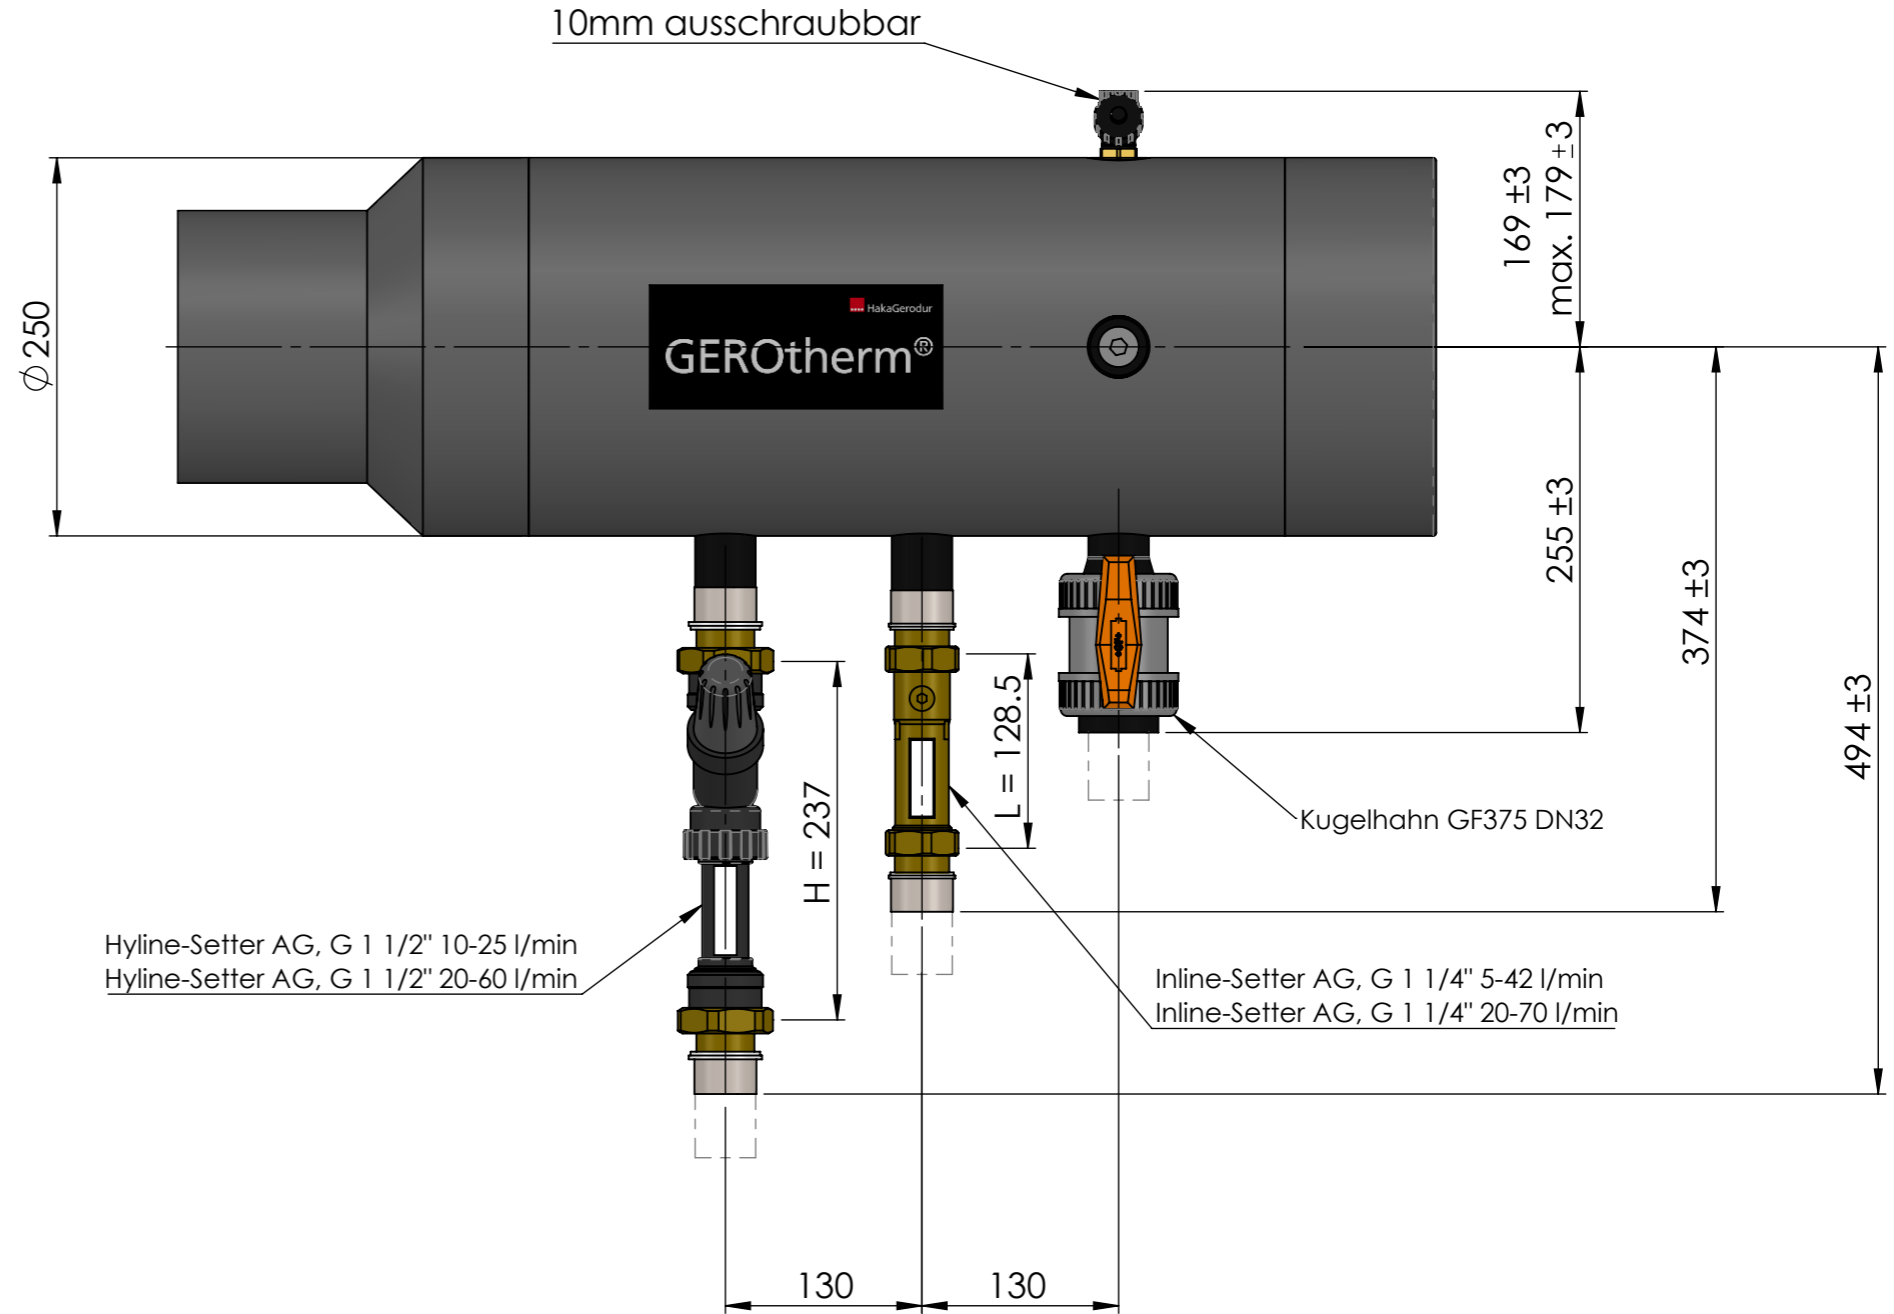

Beruhigungsstrecke

Verwendungsbereich, Projekt
Einbauhöhe
Benennung
SAVE 250 Einbauhöhe 40 mm

Erstellt	24.11.2021	Marco Sestito	Massstab 1:5
Geprüft	24.11.2021	Roman Steiner	
Freigegeben	24.11.2021	Roman Steiner	Blatt / Anz. 1 / 1
Gewicht		Änderungen vorbehalten	
Seriennummer		Material PE100 schwarz	Format A3
		Zeichnungs-Nr.	Index A