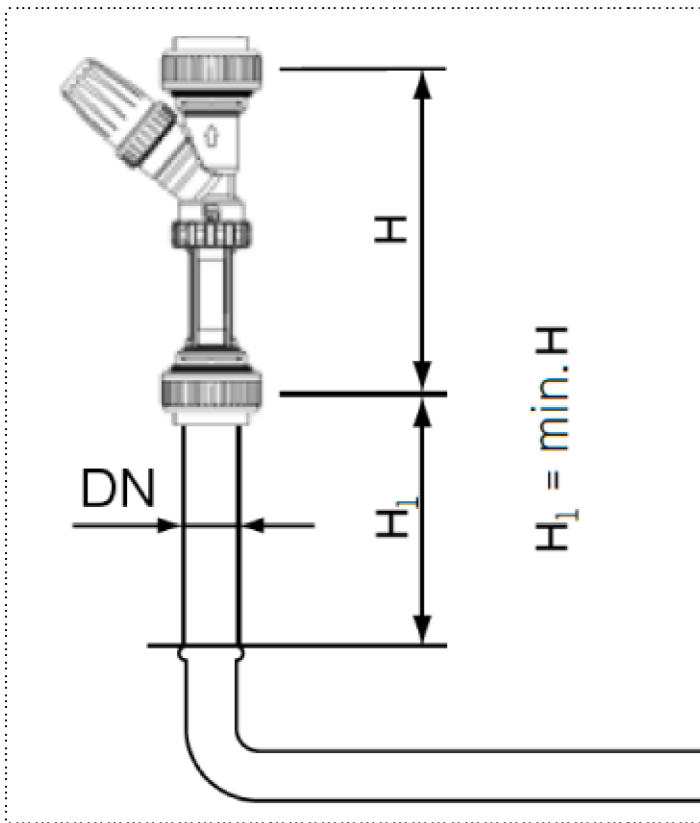

Beruhigungsstrecke

Verwendungsbereich, Projekt
Einbauhöhe
Benennung
SAVE 250 Einbauhöhe 40 mm

Erstellt	24.11.2021	Marco Sestito	Massstab 1:5
Geprüft	24.11.2021	Roman Steiner	
Freigegeben	24.11.2021	Roman Steiner	Blatt / Anz. 1 / 1
Gewicht		Änderungen vorbehalten	
Seriennummer		Material PE100 schwarz	Format A3
		Zeichnungs-Nr.	Index A