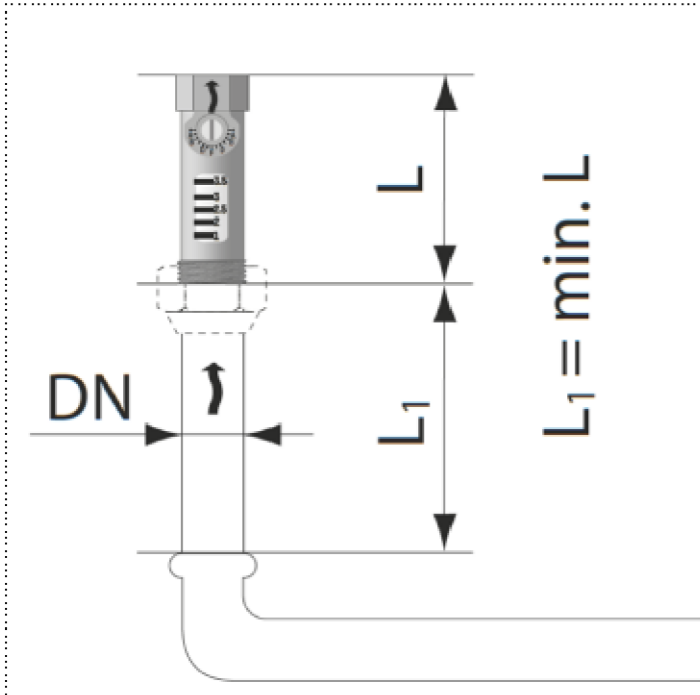

Beruhigungsstrecke

Verwendungsbereich, Projekt
Einbauhöhe
Benennung
SAVE 250 Einbauhöhe 40 mm

Erstellt	24.11.2021	Marco Sestito	Massstab 1:5
Geprüft	24.11.2021	Roman Steiner	
Freigegeben	24.11.2021	Roman Steiner	Blatt / Anz. 1 / 1
Gewicht		Änderungen vorbehalten	
Seriennummer		Material PE100 schwarz	Format A3
		Zeichnungs-Nr.	Index A