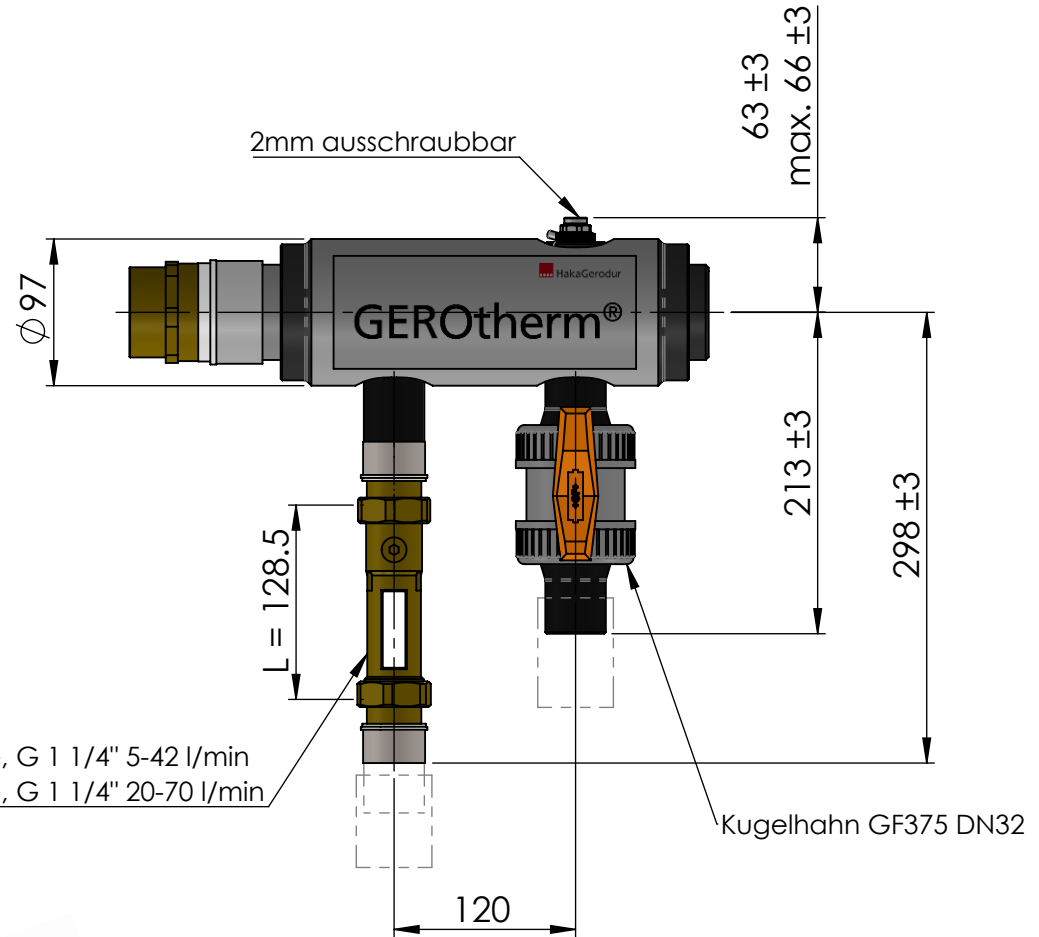

Beruhigungsstrecke

Inline-Setter AG, G 1 1/4" 5-42 l/min
 Inline-Setter AG, G 1 1/4" 20-70 l/min

Erstellt	22.11.2021	Marco Sestito	Masstab 1:5
Geprüft	24.11.2021	Roman Steiner	
Freigegeben	24.11.2021	Roman Steiner	
Gewicht	Änderungen vorbehalten		
Verwendungsbereich, Projekt	Seriennummer	Material	Format
Einbauhöhe		PE100 silbergrau	A4
Benennung	Zeichnungs-Nr.		Blatt / Anz.
SAVE 97 Einbauhöhe 50 mm			1 / 1
			Index
			A