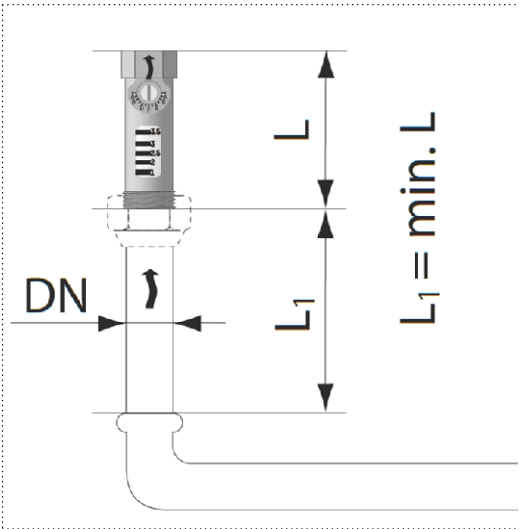

Beruhigungsstrecke

Inline-Setter AG, G 1 1/4" 5-42 l/min
 Inline-Setter AG, G 1 1/4" 20-70 l/min

Erstellt	22.11.2021	Marco Sestito	Masstab 1:5
Geprüft	24.11.2021	Roman Steiner	
Freigegeben	24.11.2021	Roman Steiner	
Gewicht	Änderungen vorbehalten		
Verwendungsbereich, Projekt	Seriennummer	Material	Format
Einbauhöhe		PE100 silbergrau	A4
Benennung	Zeichnungs-Nr.		Blatt / Anz.
SAVE 97 Einbauhöhe 50 mm			1 / 1
			Index
			A