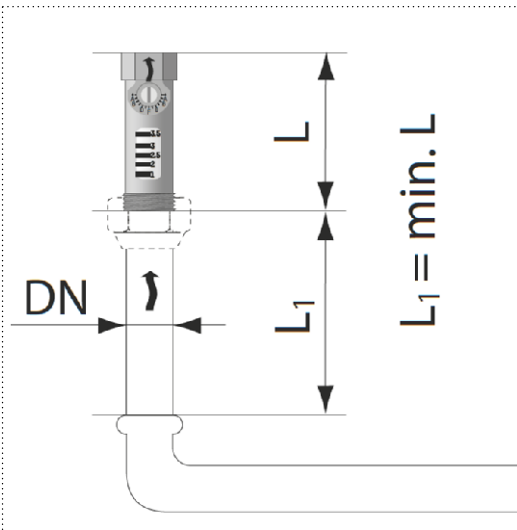

Beruhigungsstrecke

Inline-Setter AG, G 1 1/4" 5-42 l/min
 Inline-Setter AG, G 1 1/4" 20-70 l/min

Erstellt	22.11.2021	Marco Sestito	Massstab 1:5
Geprüft	24.11.2021	Roman Steiner	
Freigegeben	24.11.2021	Roman Steiner	
Gewicht	Änderungen vorbehalten		Blatt / Anz. 1 / 1
Seriennummer	Material PE100 silbergrau	Format A4	
Verwendungsbereich, Projekt Einbauhöhe	Zeichnungs-Nr.		Index A
Benennung SAVE 97 Einbauhöhe 40 mm			