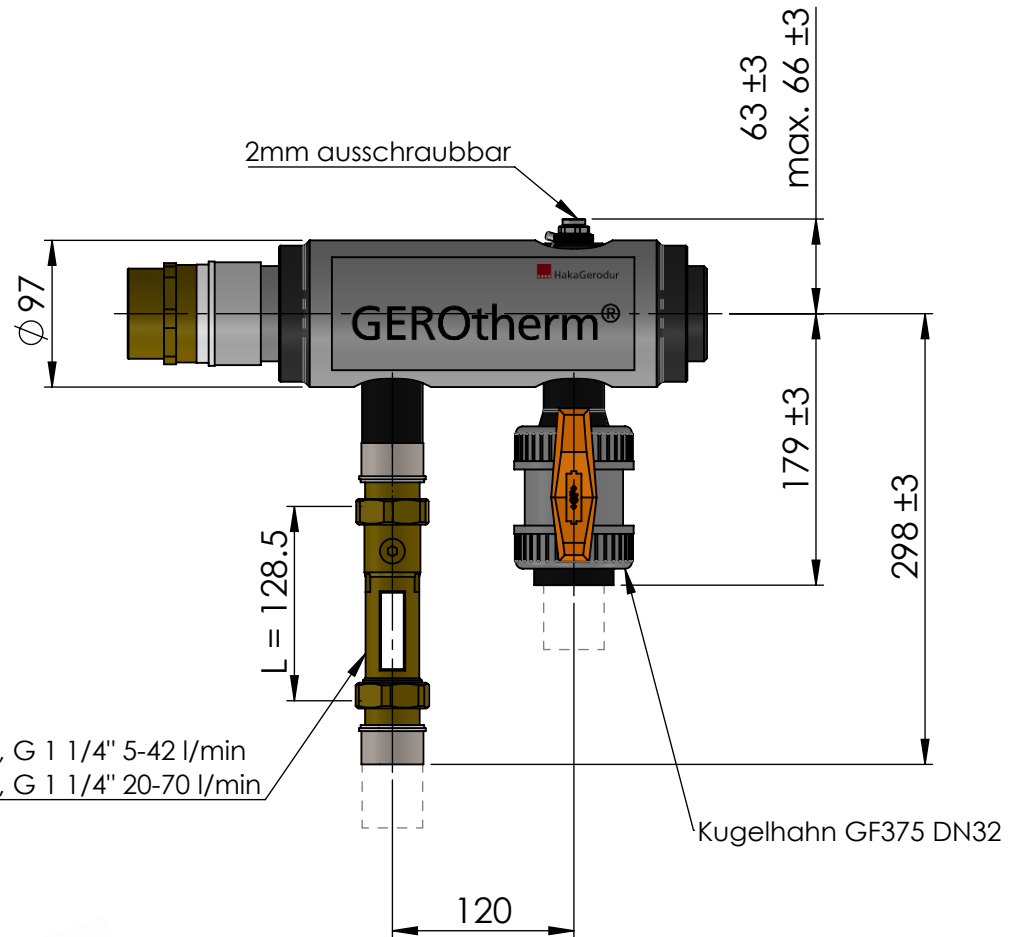

Beruhigungsstrecke

Inline-Setter AG, G 1 1/4" 5-42 l/min
 Inline-Setter AG, G 1 1/4" 20-70 l/min

Erstellt	22.11.2021	Marco Sestito	Massstab 1:5
Geprüft	24.11.2021	Roman Steiner	
Freigegeben	24.11.2021	Roman Steiner	
Gewicht	Änderungen vorbehalten		Blatt / Anz. 1 / 1
Seriennummer	Material PE100 silbergrau	Format A4	
Verwendungsbereich, Projekt Einbauhöhe	Zeichnungs-Nr.		Index A
Benennung SAVE 97 Einbauhöhe 40 mm			